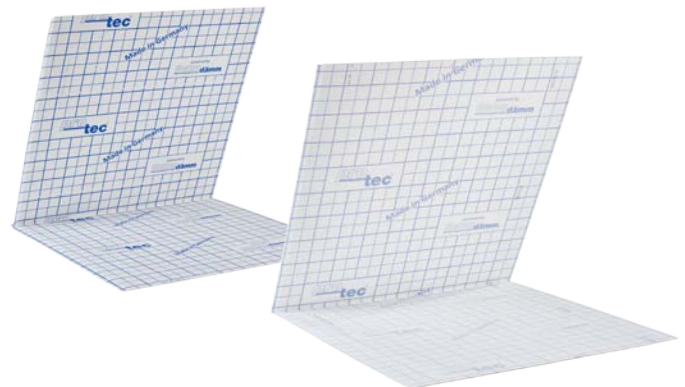

## protec Panel als Rohrträgerelement ohne Dämmung

- **Hohlkammer-Stegplatte - nur 3 mm hoch**
- **Dämmstoffunabhängiger Aufbau**
- **Optimale Lagerung und Versand**
- **Kosteneffiziente Lösung**
- **Einfaches und schnelles Handling**

Das protec Panel dient als reines Rohrträgerelement und ist dämmstoff-unabhängig einsetzbar. Es besteht aus einer Hohlkammer-Stegplatte, wahlweise mit protec Bändchengewebefolie als **protec Clips-Panel**, alternativ mit aufkaschierter Original protec KLETT-Veloursfolie als **protec KLETT-Panel**.

Es eignet sich zur losen, flächendeckenden Auflage auf bauseits bestehende Dämmlagen vorheriger Gewerke, wie z.B. Mineralwolle, PUR, EPS, Extruderschaum, Holzfaser o.ä. Das protec KLETT-Panel kann sogar ohne untere Dämmlage direkt auf bestehende Rohböden oder alte Bodenbeläge aufgelegt werden. Beide Ausführungen eignen sich für den Einsatz im Neubau als auch für Immobilien im Bestand / Sanierung.

## Technische Daten

Dämmstärke:	protec Clips-Panel	protec KLETT-Panel
<b>Artikelnummer:</b>	2 039 132	2 039 232
<b>Maße:</b>		
Länge:	2 m	2 m
Breite:	1 m	1 m
Höhe:	3 mm	3 mm
Fläche:	2 m <sup>2</sup>	2 m <sup>2</sup>
<b>Kaschierfolie:</b>		
Folientyp:	protec Bändchengewebefolie	Original protec KLETT-Veloursfolie
Verlegeabstand axial:	5/10 cm	5/10 cm
Folienüberlappung:	30 mm	20 mm
Selbstklebestreifen (Art. 2 034 900):	optional	nein
<b>Brandverhalten:</b>		
Brandschutzprüfung nach DIN EN ISO 11925-2:	 MPA NRW Materialprüfungsamt Nordrhein-Westfalen PRÜFEN • ÜBERWACHEN • ZERTIFIZIEREN	
Klassifizierung Brandverhalten nach DIN EN 13501-1:	E	E
<b>Verpackung:</b>		
Verpackungsart:	gebündelt / palettiert	gebündelt / palettiert
Verpackungseinheit:	10 m <sup>2</sup>	10 m <sup>2</sup>