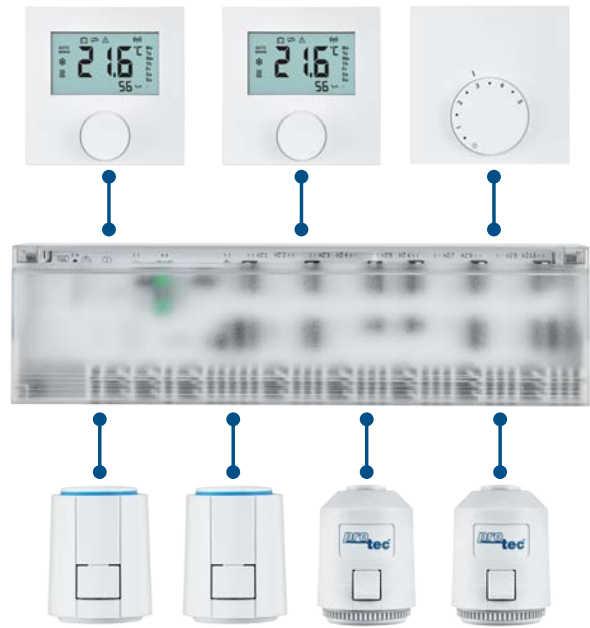

protec Alpha Einzelraumregelung **firstclass**

Klassische Einzelraumregelung für Flächenheizungen - noch energieeffizienter!

Gleichmäßig verteilte Wärme trägt zum Wohlbefinden bei. Unsere protec Flächenheizungssysteme sorgen für Behaglichkeit in Wohnräumen und sind somit Grundlage für ein dauerhaftes Wohlfühlklima mit nachhaltigem Erfolg.

Optimiert wird diese Flächentemperierung durch eine intelligente Regeltechnik mit individueller, bedarfsgerechter Einzelraumregelung, die energetisch wertvoll ist und die vorhandenen Ressourcen in verantwortungsvoller Weise nutzt.

Mit wenigen Komponenten, die bereits anwenderfreundlich vorkonfiguriert sind, lassen sich die unterschiedlichsten Anforderungen optimal gestalten.

**4 Jahre
System-
gewähr-
leistung**